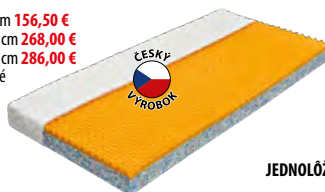

KNÍŽNICA
masív borovicová
8010 lak **89,50 €**
8010B biely lak **103,00 €**
3 police
š/h/v: 80 × 30 × 100 cm

89,50 €

MULTIFUNKČNÉ DVOJLŮŽKO KLASA, masív borovicová
pre matrac 140 × 200 cm
8802 lak **536,00 €**
8802B biely lak **670,00 €**
pre matrac 160 × 200 cm
8803 lak **580,50 €**
8803B biely lak **714,50 €**
pre matrac 180 × 200 cm
8804 lak **580,50 €**
8804B biely lak **714,50 €**
praktické úložné priestory

536,00 €

1 + 1
ZADARMO

ROŠŤ LAKTOVÝ 14 látí
R1 90 × 200 cm **26,00 €**
R2 160 × 200 cm **45,00 €**
R3 140 × 200 cm **40,50 €**
R4 180 × 200 cm **49,50 €**

MATRAC IDEA VISCO
M24 š/h/v: 90 × 200 × 15 cm **156,50 €**
M18 š/h/v: 140 × 200 × 15 cm **268,00 €**
M25 š/h/v: 160 × 200 × 15 cm **286,00 €**
pamätová pena, ortopedické
vlastnosti, nosnosť 130 kg