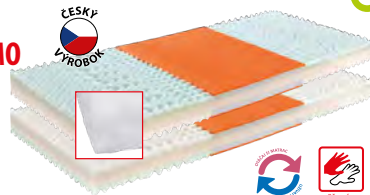

KNÍŽNICA
masív borovicová
8010 lak **89,50 €**
8010B biely lak **103,00 €**
3 police
š/h/v: 80 × 30 × 100 cm

89,50 €

MULTIFUNKČNÉ DVOJLŮŽKO KLASA, masív borovicová
pre matrac 140 × 200 cm
8802 lak **536,00 €**
8802B biely lak **670,00 €**
pre matrac 160 × 200 cm
8803 lak **580,50 €**
8803B biely lak **714,50 €**
pre matrac 180 × 200 cm
8804 lak **580,50 €**
8804B biely lak **714,50 €**
praktické úložné priestory

536,00 €

1 + 1
ZADARMO

ROŠŤ LAKTOVÝ 14 látí
R1 90 × 200 cm **26,00 €**
R2 160 × 200 cm **45,00 €**
R3 140 × 200 cm **40,50 €**
R4 180 × 200 cm **49,50 €**

MATRAC IDEA VISCO
M24 š/h/v: 90 × 200 × 15 cm **156,50 €**
M18 š/h/v: 140 × 200 × 15 cm **268,00 €**
M25 š/h/v: 160 × 200 × 15 cm **286,00 €**
pamätová pena, ortopedické
vlastnosti, nosnosť 130 kg